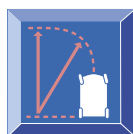

Panel de control intuitivo

De fácil uso y comprensión.

Datos Técnicos

43 cm

38 cm

37 - 42 cm

40 cm

50 cm

101 cm

39 kg (sin baterías)
49 kg (con baterías)

135 kg

2 x 12 Ah

127 cm

5 cm

8°

150 W